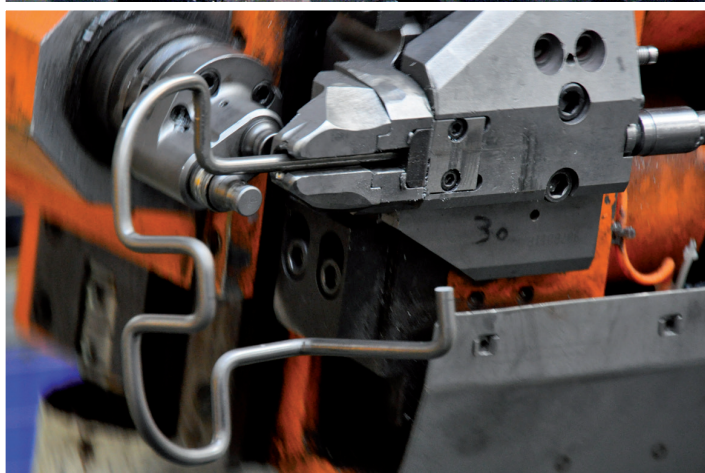

Cintrage de fil métallique

Assemblages soudés

Ressorts

Peinture époxy

mdp
ressort

Boulevard de la Forêt d'Andaine - B.P. 134
61600 La Ferté-Macé - France
Tel: +33 (0)2 33 37 52 52
Fax: +33 (0)2 33 30 47 34
contact@mdp-ressort.com
www.mdp-ressort.com

Sfam
Au fil de vos idées

ZI - 2 rue François Arago - B.P. 43
59933 La Chapelle-d'Armentières - France
Tel: +33 (0)3 20 77 45 39
Fax: +33 (0)3 20 35 55 82
contact@sfam.com
www.sfam.com

cft
Cintrage Fil Tube Industrie

2 Les acacias - Hameau de La Haye
28410 Saint Lubin de la Haye - France
Tel: +33 (0)237 820 532
Fax: +33 (0)237 820 488
contact@cftindustrie.com
www.cft-industrie.com