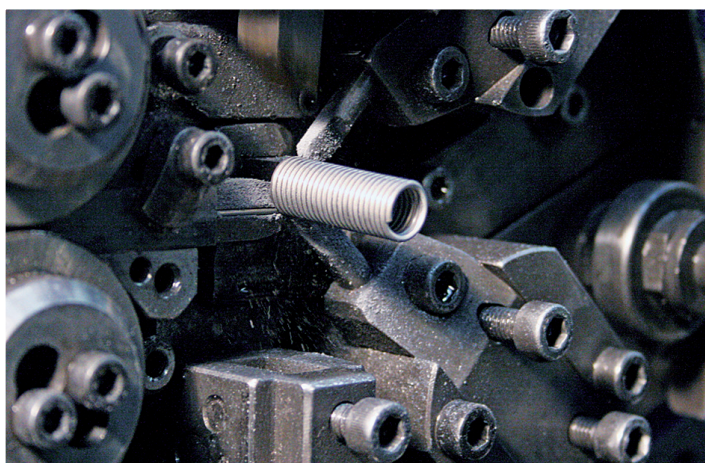

Cintrage de fil métallique

Assemblages soudés

Ressorts

Peinture époxy

mdp
ressort

Boulevard de la Forêt d'Andaine - B.P. 134
61600 La Ferté-Macé - France
Tel: +33 (0)2 33 37 52 52
Fax: +33 (0)2 33 30 47 34
contact@mdp-ressort.com
www.mdp-ressort.com

Sfam
Au fil de vos idées

ZI - 2 rue François Arago - B.P. 43
59933 La Chapelle-d'Armentières - France
Tel: +33 (0)3 20 77 45 39
Fax: +33 (0)3 20 35 55 82
contact@sfam.com
www.sfam.com

cft
Cintrage Fil Tube Industrie

2 Les acacias - Hameau de La Haye
28410 Saint Lubin de la Haye - France
Tel: +33 (0)237 820 532
Fax: +33 (0)237 820 488
contact@cftindustrie.com
www.cft-industrie.com