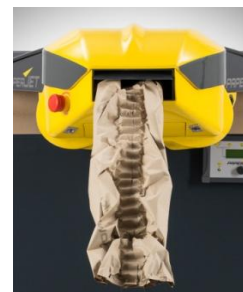

Une gamme complète de systèmes de calage papier

BOX

Boîte individuelle - sans système

Idéale pour consommation occasionnelle

S'installe de partout, sur table, au sol, sur étagère

CLASSIC

Sans branchement électrique

S'intègre sans prendre de l'espace au sol,

sur bras articulé, très ergonomique et à fort rendement

WHEEL

Enrouleur de papier

Pour produire des matelas de calage et

épouser toutes formes d'articles

PRO

Système à défilement automatique

Vitesse ajustable, s'intègre sur montant de table

permet une activité à fort rendement

Machine à froisser le papier

Automatique, programmable, chargement de 7600m en

continu, intégrable sous table ou avec silo distributeur

MAXX

Machine conçue pour les grandes caisses

Automatique, vitesse ultra-rapide 3m/sec., programmable