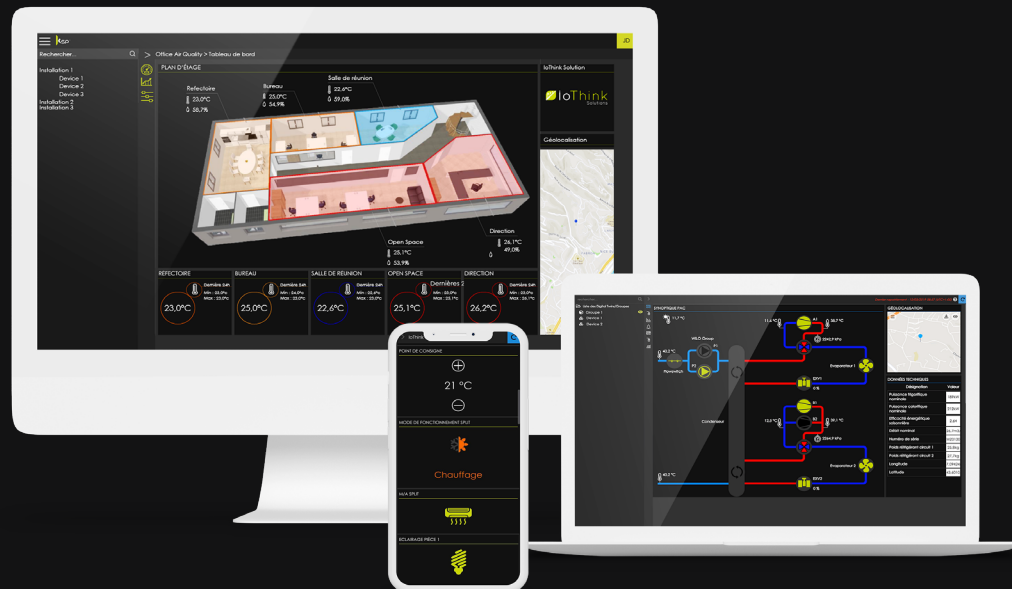

## IoT Suite

IoThink Solutions propose la solution « KHEIRON IoT-Suite » incluant les outils de création, d'exploitation ainsi que l'application mobile pour iOS et Android.

## ALL-IN-ONE MONITORING SOLUTION

**CRÉER**

**KHEIRON STUDIO**

**MONITORER, CONTRÔLER, ANALYSER**

**KHEIRON SERVICE PLATFORM**

New

Créez votre plateforme IoT  
en quelques minutes,  
sans compétence informatique !

## Fonctionnalités :

- Librairie publique de capteurs et de uses cases
- Décodeur simplifié de payloads
- Création graphique intuitive (Drag & Drop)
- Marque Blanche
- Gestion des rôles utilisateurs