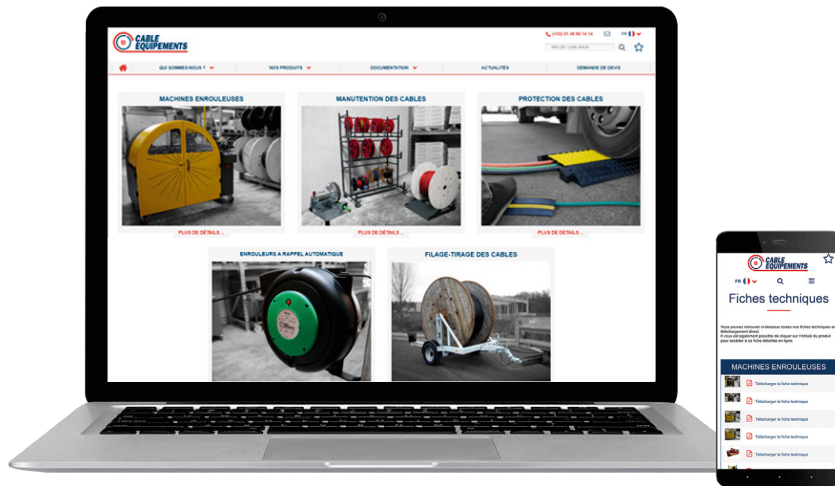

À la Une

CABLE EQUIPEMENTS

→ Découvrez notre nouveau site internet

www.cable-equipements.com

→ Le MINI-LIGHT NOUVEAU

- Le plus économique
- Le moins encombrant
- Le plus léger

Dérouleuse pour touret Ø maxi 600 mm, charge maxi 80 kg.

Code **EL080**