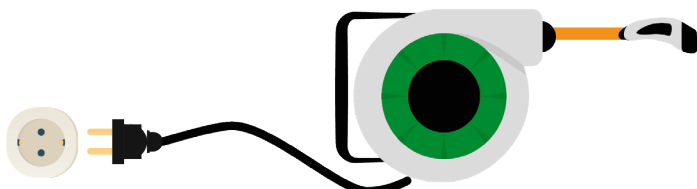

## → Le MINI-LIGHT NOUVEAU

-  Le plus économique
-  Le moins encombrant
-  Le plus léger

Dérouleuse pour touret Ø maxi 600 mm, charge maxi 80 kg.

Code **EL080**

## → Le premier enrouleur avec WALL BOX intégrée ! NOUVEAU

Plus pratique, plus propre, plus sûr

Pour charger votre voiture électrique, faites le même geste qu'à la station-service : le câble se ré-enroule tout seul.

### La goulotte de plancher en rouleau

Beaucoup plus pratique que les barres rigides de 2 mètres :

- pas de chutes, on la coupe à la longueur voulue
- moins encombrante
- ne casse pas.

Contenance maxi : 2 câbles Ø 10mm + 2 câbles Ø 7 mm