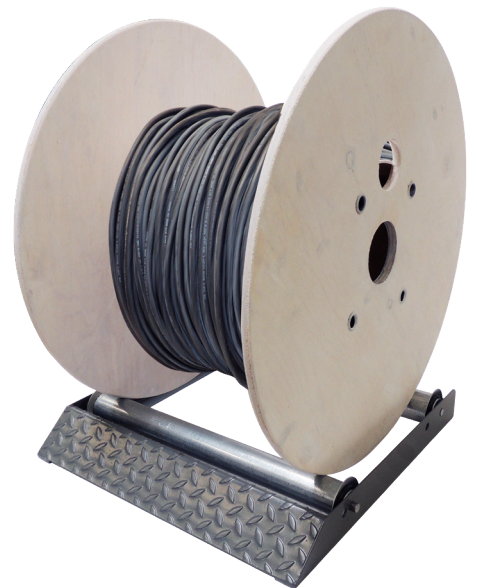

## → Le MINI-LIGHT NOUVEAU

-  Le plus économique
-  Le moins encombrant
-  Le plus léger

Dérouleuse pour touret Ø maxi 600 mm, charge maxi 80 kg.

Code **EL080**

## → Le premier enrouleur avec WALL BOX intégrée ! NOUVEAU

Plus pratique, plus propre, plus sûr

Pour charger votre voiture électrique, faites le même geste qu'à la station-service : le câble se ré-enroule tout seul.

### La goulotte de plancher en rouleau

Beaucoup plus pratique que les barres rigides de 2 mètres :

- pas de chutes, on la coupe à la longueur voulue
- moins encombrante
- ne casse pas.

Contenance maxi : 2 câbles Ø 10mm + 2 câbles Ø 7 mm