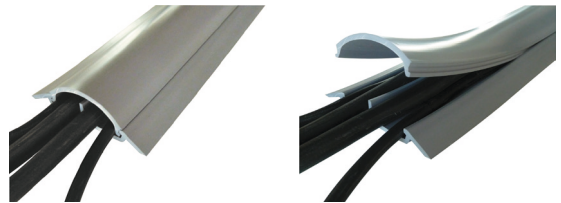

→ TOP 10

La goulotte de plancher en rouleau

Beaucoup plus pratique que les barres rigides de 2 mètres :

- pas de chutes, on la coupe à la longueur voulue
- moins encombrante
- ne casse pas.

Contenance maxi : 2 câbles Ø 10mm + 2 câbles Ø 7 mm

Rouleau de 1,50 mètre (code **PCT10B150**)
ou 3 mètres (code **PCT10B300**)
ou 9 mètres (code **PCT10B900**)

→ La Gamme EURO

La qualité professionnelle au meilleur prix

Fabriquée
en Europe

SAV assuré
en France

Garantie
3 ans

Certifiée CE
(par le fabricant en Europe)

Disponible
sur stock