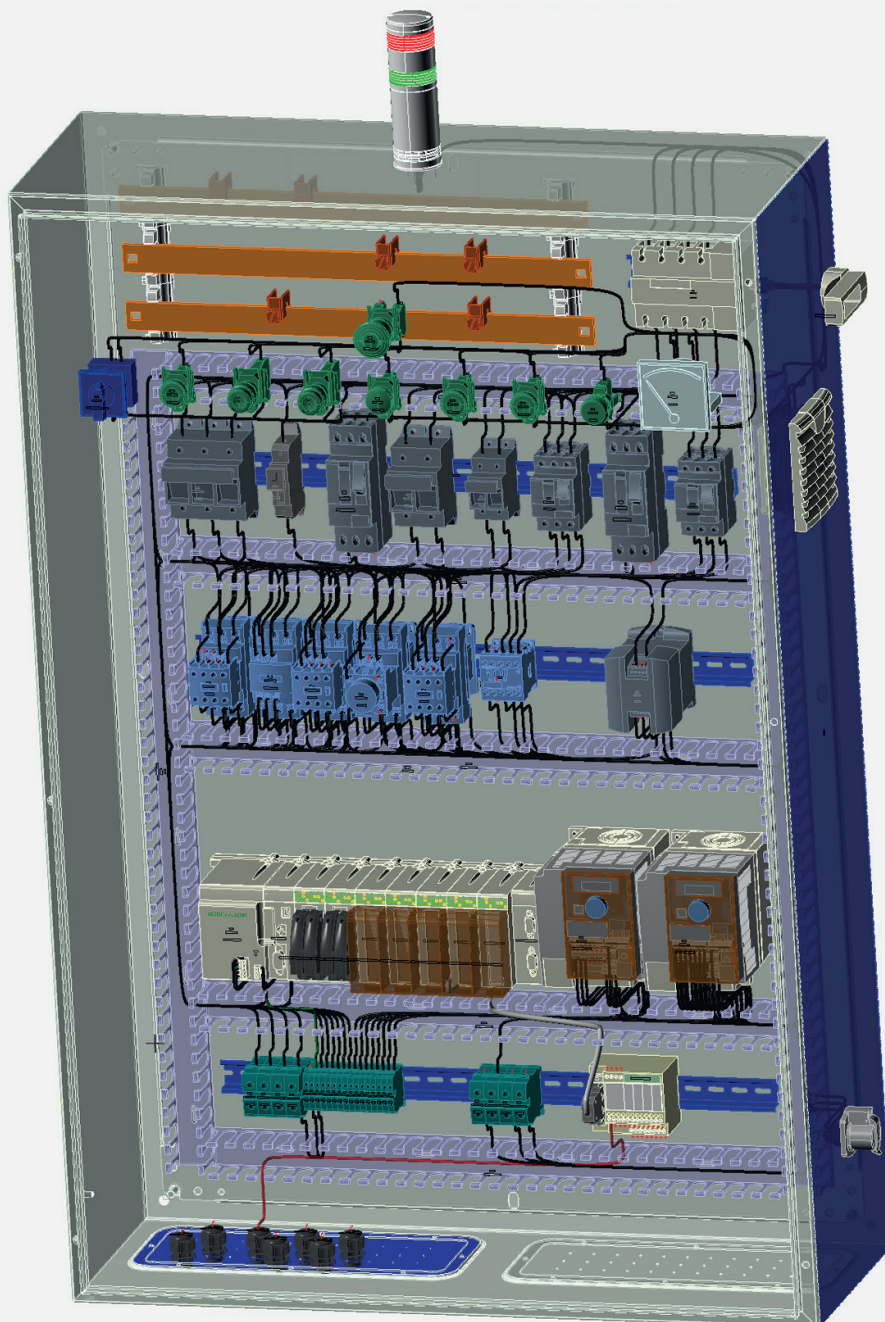

# SEE Electrical 3D Panel+

Simplifiez l'installation et la fabrication de vos armoires

## Avec 3D Panel+ :

- utilisez toute la puissance de la 3D tout en bénéficiant d'une ergonomie métier ;
- automatisez le montage et l'assemblage de vos armoires ;
- réduisez les coûts de conception, de fabrication et de mise en service.

## Fonctionnalités principales :

- mise en armoire 3D ;
- placement automatique des équipements en 3D (montage sur rail ou en surface) ;
- détection des collisions ;
- vérification des incohérences ;
- routage des fils ;
- calcul des longueurs optimales des fils et câbles ;
- ségrégation ;
- import et export aux formats STEP AP203 et 214 ;
- import des composants et fils depuis des logiciels tiers (Eplan, etc.) ou à partir d'un tableur Excel.