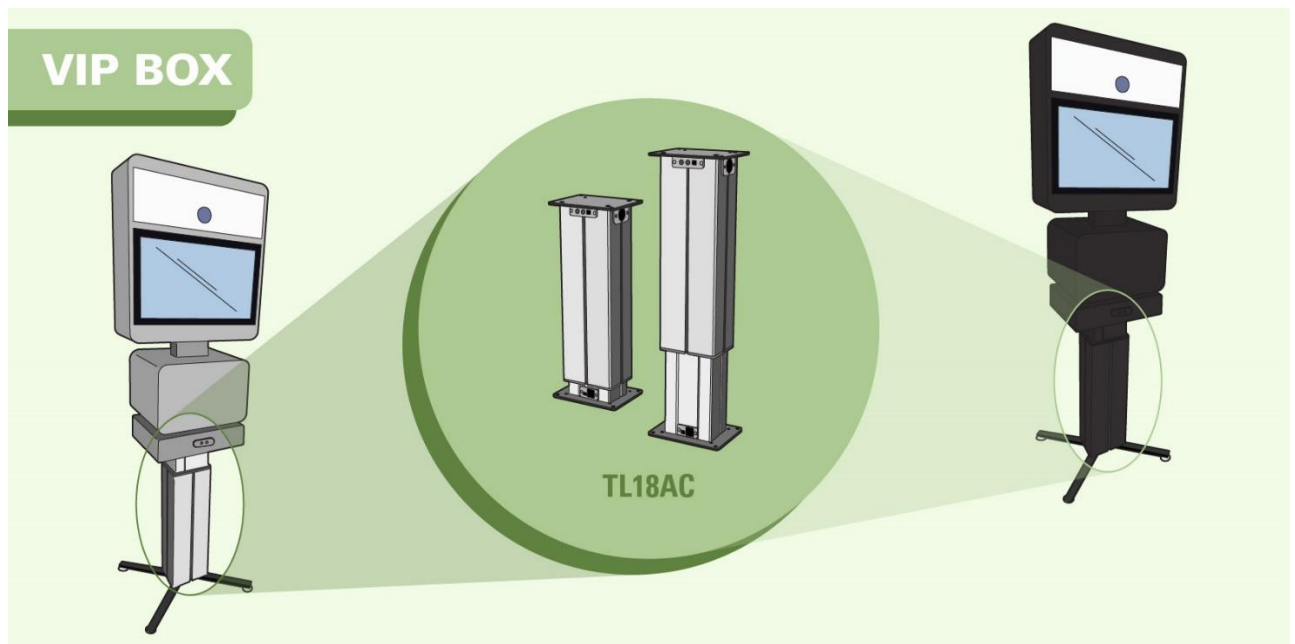

TiMOTION Europe: un partenariat avec Vip box

TiMOTION Europe a développé un partenariat avec VIP Box, une entreprise spécialisée dans la location de dispositifs photographiques pour des évènements tels que les mariages, anniversaires ou expositions. Nous avons équipé leur dispositif de notre TL18AC et l'avons utilisé sur l'ensemble de nos salons 2018, en Europe. Cela a permis d'obtenir un système à hauteur variable s'adaptant à la taille des utilisateurs. La sortie Ethernet nous a également permis l'envoi instantané par email des clichés photographiques à nos visiteurs.

TiMOTION Europe.