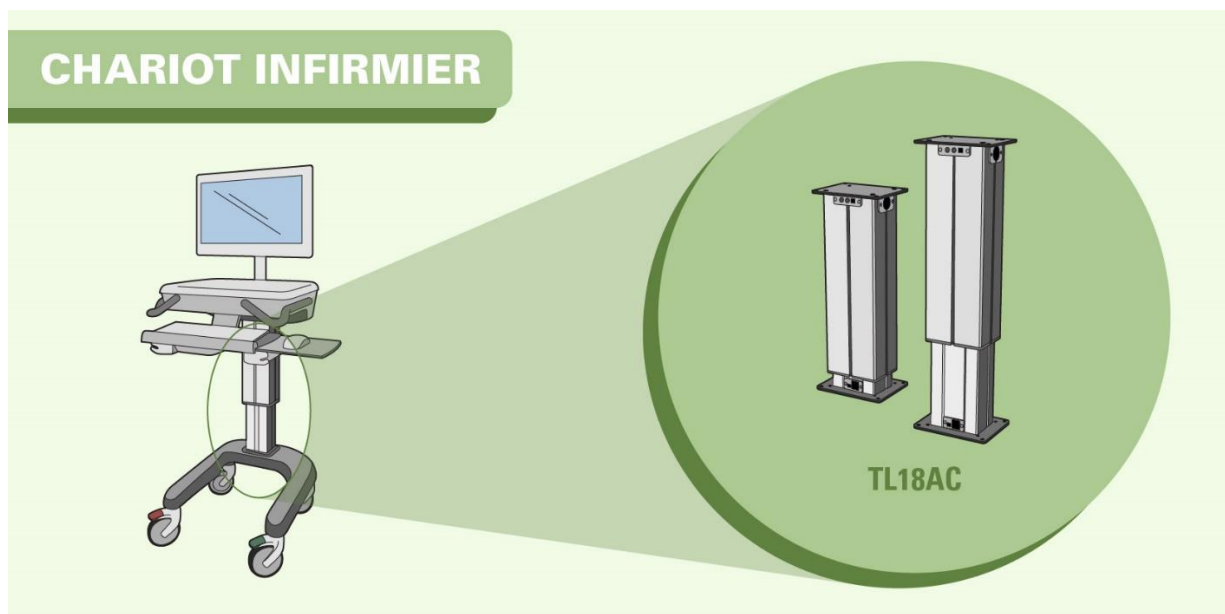

Colonne TL18AC : Quand le confort rencontre le secteur de l'industrie et du médical

TiMOTION a développé la TL18AC, version améliorée de la TL18 avec de nouvelles fonctionnalités.

Conçue pour des applications industrielles et médicales, cette colonne à deux étages peut soulever jusqu'à 4 500 N en poussée. C'est un choix idéal pour le réglage en hauteur de vos dispositifs tels que :

- Chariots médicaux
- TV
- Postes de travail
- Etablis
- Tables

CHARIOT INFIRMIER

TL18AC : des fonctionnalités innovantes pour un meilleur confort d'utilisation

Cette nouvelle colonne est équipée d'une sortie avec courant alternatif et d'une prise Ethernet. Grâce à ces fonctionnalités, vous pouvez facilement connecter un ordinateur, une télévision ou d'autres dispositifs directement sur la colonne. Nos systèmes Plug & Play sont simples d'installation.

Vous pouvez aussi mettre un vérin électrique directement sur la plaque supérieure de la TL18AC. Il pourrait être utile si vous désirez incliner les dispositifs ci-dessus évoqués.

Grâce à ce produit innovant, vous pouvez ajuster vos dispositifs industriels ou médicaux afin d'offrir une meilleure ergonomie aux utilisateurs.

La TL18AC peut également être utilisée au sein d'un établissement scolaire ou dans un cadre culturel comme les écoles et les musées : avec un tableau ou un écran digital ajustable et convertible en table interactive. Les étudiants, professeurs, guides et visiteurs, peuvent se réunir autour du dispositif et échanger de manière interactive tout en optimisant l'espace.