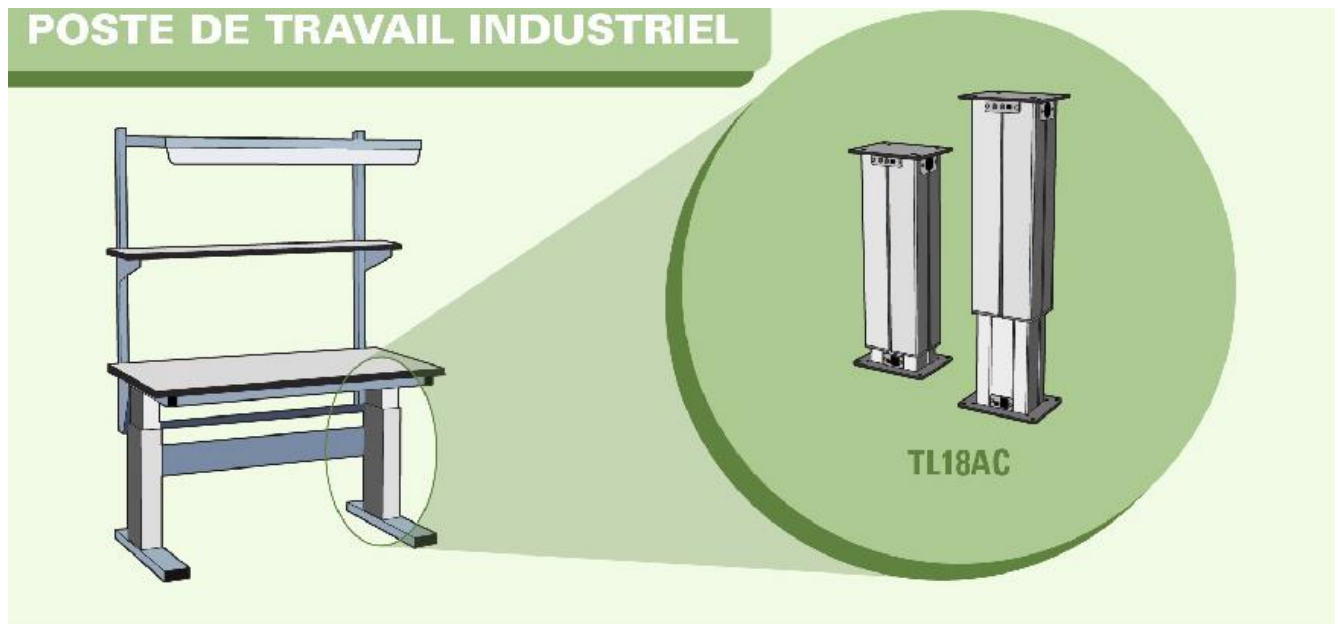

Colonne TL18AC : Quand le confort rencontre le secteur de l'industrie et du médical

TiMOTION a développé la TL18AC, version améliorée de la TL18 avec de nouvelles fonctionnalités.

Conçue pour des applications industrielles et médicales, cette colonne à deux étages peut soulever jusqu'à 4 500 N en poussée. C'est un choix idéal pour le réglage en hauteur de vos dispositifs tels que :

- Chariots médicaux
- TV
- Postes de travail
- Etablis
- Tables

CHARIOT INFIRMIER

TL18AC : des fonctionnalités innovantes pour un meilleur confort d'utilisation

Cette nouvelle colonne est équipée d'une sortie avec courant alternatif et d'une prise Ethernet. Grâce à ces fonctionnalités, vous pouvez facilement connecter un ordinateur, une télévision ou d'autres dispositifs directement sur la colonne. Nos systèmes Plug & Play sont simples d'installation.

Vous pouvez aussi mettre un vérin électrique directement sur la plaque supérieure de la TL18AC. Il pourrait être utile si vous désirez incliner les dispositifs ci-dessus évoqués.

Grâce à ce produit innovant, vous pouvez ajuster vos dispositifs industriels ou médicaux afin d'offrir une meilleure ergonomie aux utilisateurs.

L'utilisation de notre colonne TL18AC sur des postes de travail en atelier peut éviter les maux de dos, les postures inappropriées et améliorer la productivité.

Ce dispositif permet d'ajuster vos systèmes pour un environnement de travail plus confortable.