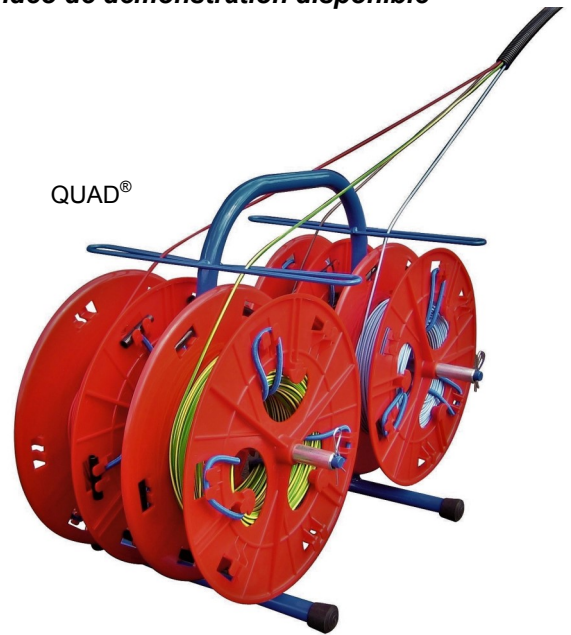

Dévidoirs pour couronnes de fils (jusqu'au 6²)

Permet de tirer plusieurs fils en même temps pour les passer dans une gaine.

Les fils ne risquent plus de s'emmêler et ne sont pas torsadés.

Équipé de la bobine à sandows brevetée.

Guide-fil sur le modèle QUAD®.

Châssis en tube d'acier finition poudrage epoxy.

Bobines : joues en plastique ABS, axe en acier zingué.

Vidéo de démonstration disponible

NOVOQUAD

MINOQUAD

UNIQUAD

Modèle	Livré avec	Charge maxi	Frein	Poids (à vide)	Cotes	Code
UNIQUAD	1 bobine	10 kg	Oui	1,95 kg	I340 x P230 x H450mm	E3500100
MINOQUAD	3 bobines	30 kg	Non	4,3 kg	I340 x P230 x H450mm	E3500300
QUAD®	4 bobines	40 kg	Oui	4,6 kg	I310 x P620 x H430mm	E3500333
MAXIQUAD	6 bobines	60 kg	Oui	7,6 kg	I400 x P990 x H470mm	E3500777
NOVOQUAD	9 bobines	60 kg	Non	14 kg	Plié : I650 x P300 x H1150mm	E3500900
					Ouvert : I650 x P850 x H1040mm	E3500900

Pour transformer une couronne en bobine

- Elles règlent le problème des fils et câbles qui s'emmêlent
- La bobine s'ouvre et la mise en place de la couronne est très rapide : il n'est pas nécessaire de dérouler et ré-enrouler
- Les 2 joues de la bobine sont reliées par 3 sandows élastiques, qui ont chacun 3 points d'ancrage. D'où un maintien parfait de la couronne, en diamètre intérieur et en largeur. La bobine est ainsi bien équilibrée
- Pour choisir parmi les 3 modèles (300 mm, 400 mm et 600 mm), il faut tenir compte du diamètre extérieur de la couronne et de sa largeur (écartement maximum des joues)
- Les bobines à sandows se vendent seules
- Elles équipent aussi le QUAD® et le MAXI-QUAD, et les distributeurs BOBI®
- On peut aussi les adapter sur le MINOCABLE et l'ESCABOCABLE
- *Invention PLANCKE. Modèle breveté*