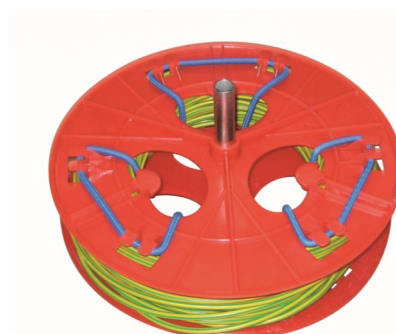

Dévidoirs pour couronnes de fils (jusqu'au 6²)

Permet de tirer plusieurs fils en même temps pour les passer dans une gaine.

Les fils ne risquent plus de s'emmêler et ne sont pas torsadés.

Équipé de la bobine à sandows brevetée.

Pour transformer une couronne en bobine

- Elles règlent le problème des fils et câbles qui s'emmêlent
- La bobine s'ouvre et la mise en place de la couronne est très rapide : il n'est pas nécessaire de dérouler et ré-enrouler
- Les 2 joues de la bobine sont reliées par 3 sandows élastiques, qui ont chacun 3 points d'ancrage. D'où un maintien parfait de la couronne, en diamètre intérieur et en largeur. La bobine est ainsi bien équilibrée
- Pour choisir parmi les 3 modèles (300 mm, 400 mm et 600 mm), il faut tenir compte du diamètre extérieur de la couronne et de sa largeur (écartement maximum des joues)
- Les bobines à sandows se vendent seules
- Elles équipent aussi le QUAD® et le MAXI-QUAD, et les distributeurs BOBI®
- On peut aussi les adapter sur le MINOCABLE et l'ESCABOCABLE
- *Invention PLANCKE. Modèle breveté*

La couronne est mise en place

Les sandows sont ajustés

La bobine est prête à être déroulée

Utilisation la plus courante	∅ des joues	Ecartement maxi entre joues	Matière	Code
Fils	300 mm	100 mm	Plastique résistant	E3300390
Câble	400 mm	150 mm	Plastique résistant	E3300490
Tuyaux	600 mm	180 mm	Contreplaqué marine teinté rouge	E3300690